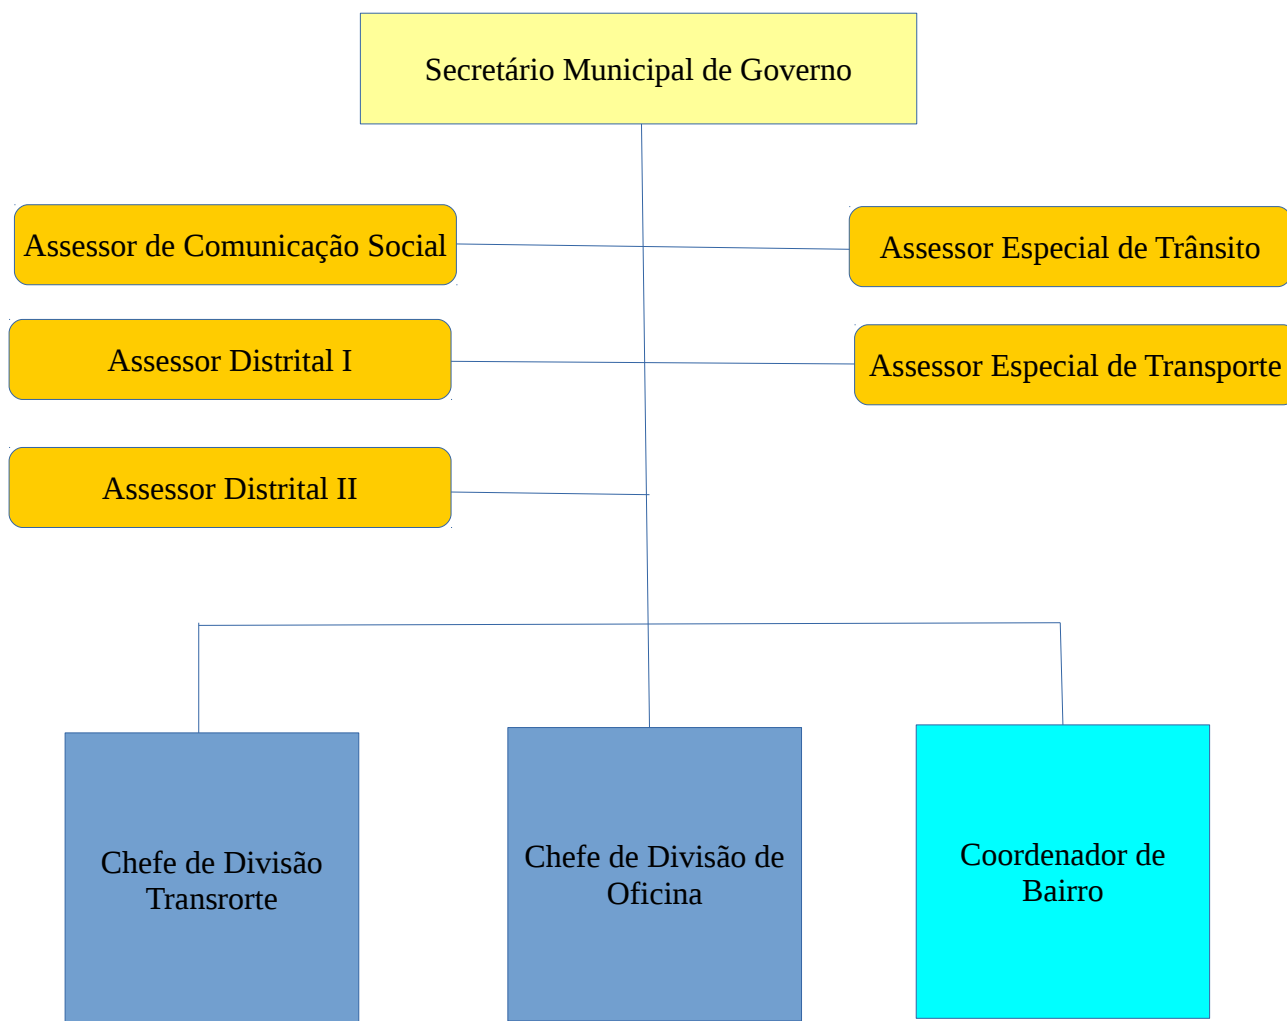

ESTRUTURA ORGANIZACIONAL

PREFEITURA MUNICIPAL DE RIO CLARO – RJ

Gestão 2013-2016

ESTRUTURA ORGANIZACIONAL
PREFEITURA MUNICIPAL DE RIO CLARO – RJ
Gestão 2013-2016

Procuradoria-Geral do Município

ESTRUTURA ORGANIZACIONAL
PREFEITURA MUNICIPAL DE RIO CLARO – RJ
Gestão 2013-2016

Controladoria-Geral do Município

ESTRUTURA ORGANIZACIONAL
PREFEITURA MUNICIPAL DE RIO CLARO – RJ
Gestão 2013-2016

Secretaria Municipal de Governo

ESTRUTURA ORGANIZACIONAL PREFEITURA MUNICIPAL DE RIO CLARO – RJ Gestão 2013-2016