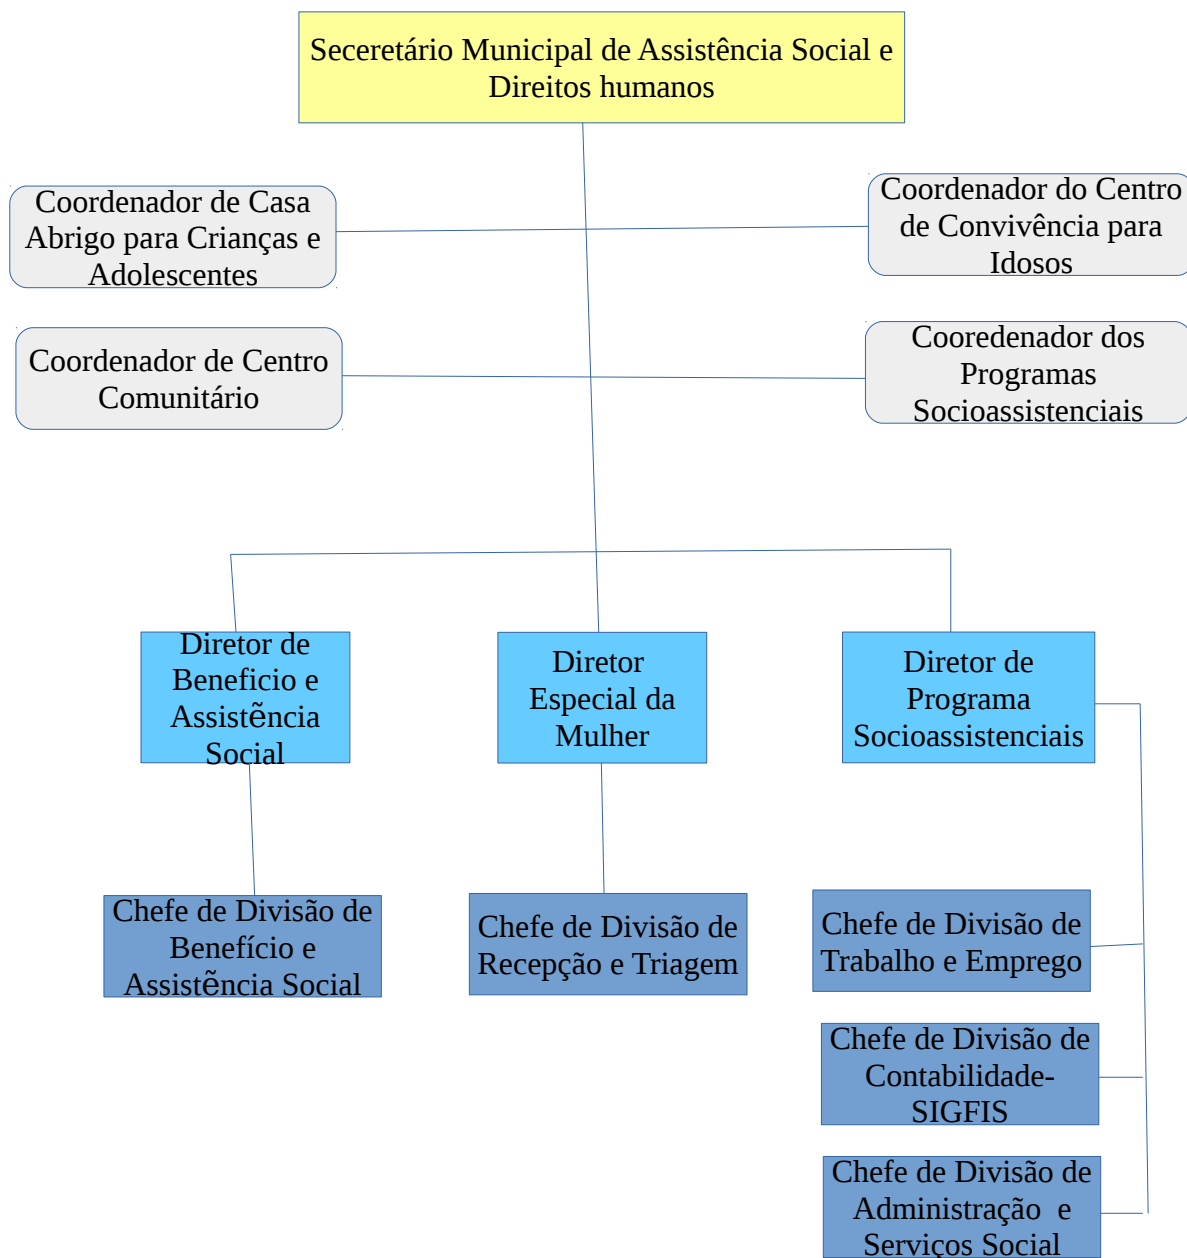

Secretaria Municipal de Administração

ESTRUTURA ORGANIZACIONAL
PREFEITURA MUNICIPAL DE RIO CLARO – RJ
Gestão 2013-2016

Secretaria Municipal de Finanças

ESTRUTURA ORGANIZACIONAL
PREFEITURA MUNICIPAL DE RIO CLARO – RJ
Gestão 2013-2016

Secretaria Municipal de Planejamento e Orçamento

ESTRUTURA ORGANIZACIONAL
PREFEITURA MUNICIPAL DE RIO CLARO – RJ
Gestão 2013-2016

Secretaria Municipal de Previdência Social

ESTRUTURA ORGANIZACIONAL PREFEITURA MUNICIPAL DE RIO CLARO – RJ Gestão 2013-2016

Secretaria Municipal de Educação

ESTRUTURA ORGANIZACIONAL PREFEITURA MUNICIPAL DE RIO CLARO – RJ Gestão 2013-2016

Secretaria Municipal de Assistência Social e Direitos humanos

ESTRUTURA ORGANIZACIONAL
PREFEITURA MUNICIPAL DE RIO CLARO – RJ
Gestão 2013-2016

Secretaria Municipal de Planejamento Urbano, Obras e Serviços

ESTRUTURA ORGANIZACIONAL PREFEITURA MUNICIPAL DE RIO CLARO – RJ Gestão 2013-2016

Secretaria Municipal de Meio Ambiente e Agricultura

ESTRUTURA ORGANIZACIONAL
PREFEITURA MUNICIPAL DE RIO CLARO – RJ
Gestão 2013-2016