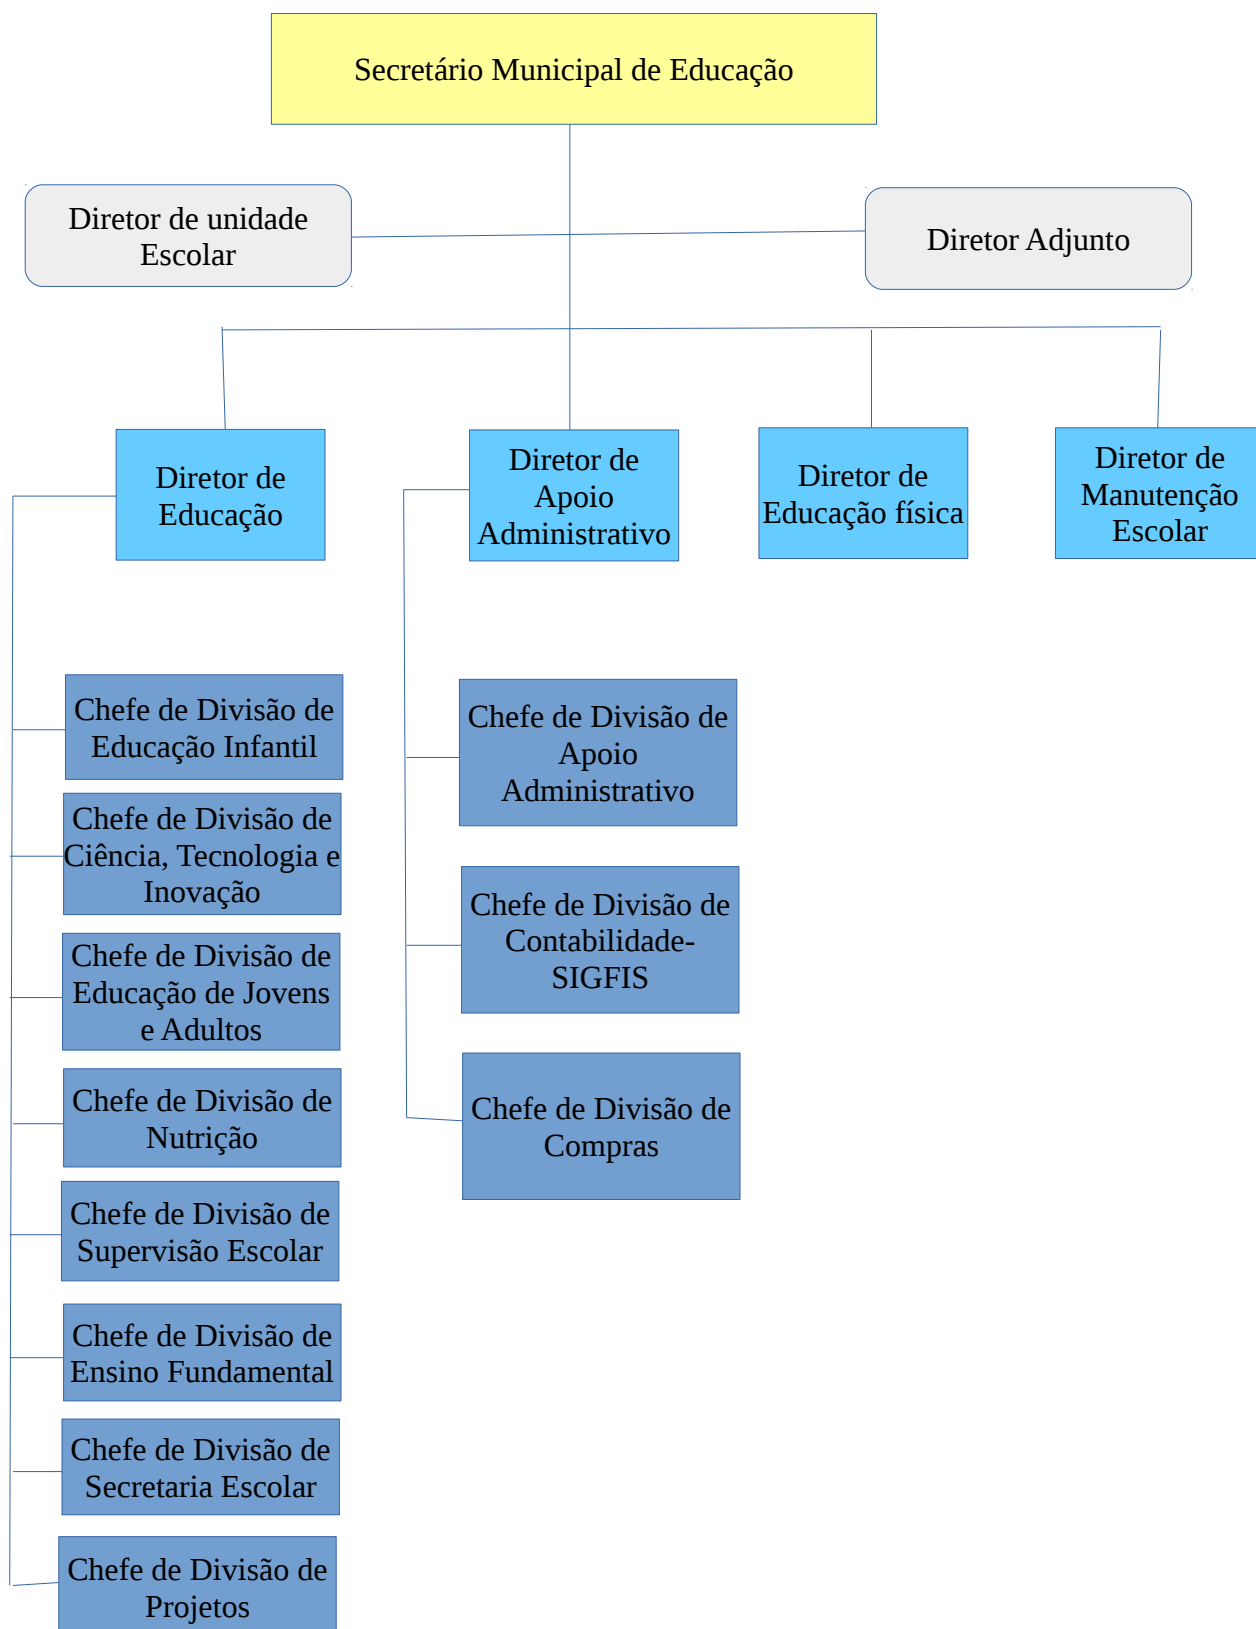

Secretaria Municipal de Administração

ESTRUTURA ORGANIZACIONAL
PREFEITURA MUNICIPAL DE RIO CLARO – RJ
Gestão 2013-2016

Secretaria Municipal de Finanças

ESTRUTURA ORGANIZACIONAL
PREFEITURA MUNICIPAL DE RIO CLARO – RJ
Gestão 2013-2016

Secretaria Municipal de Planejamento e Orçamento

ESTRUTURA ORGANIZACIONAL
PREFEITURA MUNICIPAL DE RIO CLARO – RJ
Gestão 2013-2016

Secretaria Municipal de Previdência Social

ESTRUTURA ORGANIZACIONAL PREFEITURA MUNICIPAL DE RIO CLARO – RJ Gestão 2013-2016

Secretaria Municipal de Educação

ESTRUTURA ORGANIZACIONAL PREFEITURA MUNICIPAL DE RIO CLARO – RJ Gestão 2013-2016

Secretaria Municipal de Assistência Social e Direitos humanos

ESTRUTURA ORGANIZACIONAL
PREFEITURA MUNICIPAL DE RIO CLARO – RJ
Gestão 2013-2016

Secretaria Municipal de Planejamento Urbano, Obras e Serviços

ESTRUTURA ORGANIZACIONAL PREFEITURA MUNICIPAL DE RIO CLARO – RJ Gestão 2013-2016

Secretaria Municipal de Meio Ambiente e Agricultura

ESTRUTURA ORGANIZACIONAL
PREFEITURA MUNICIPAL DE RIO CLARO – RJ
Gestão 2013-2016