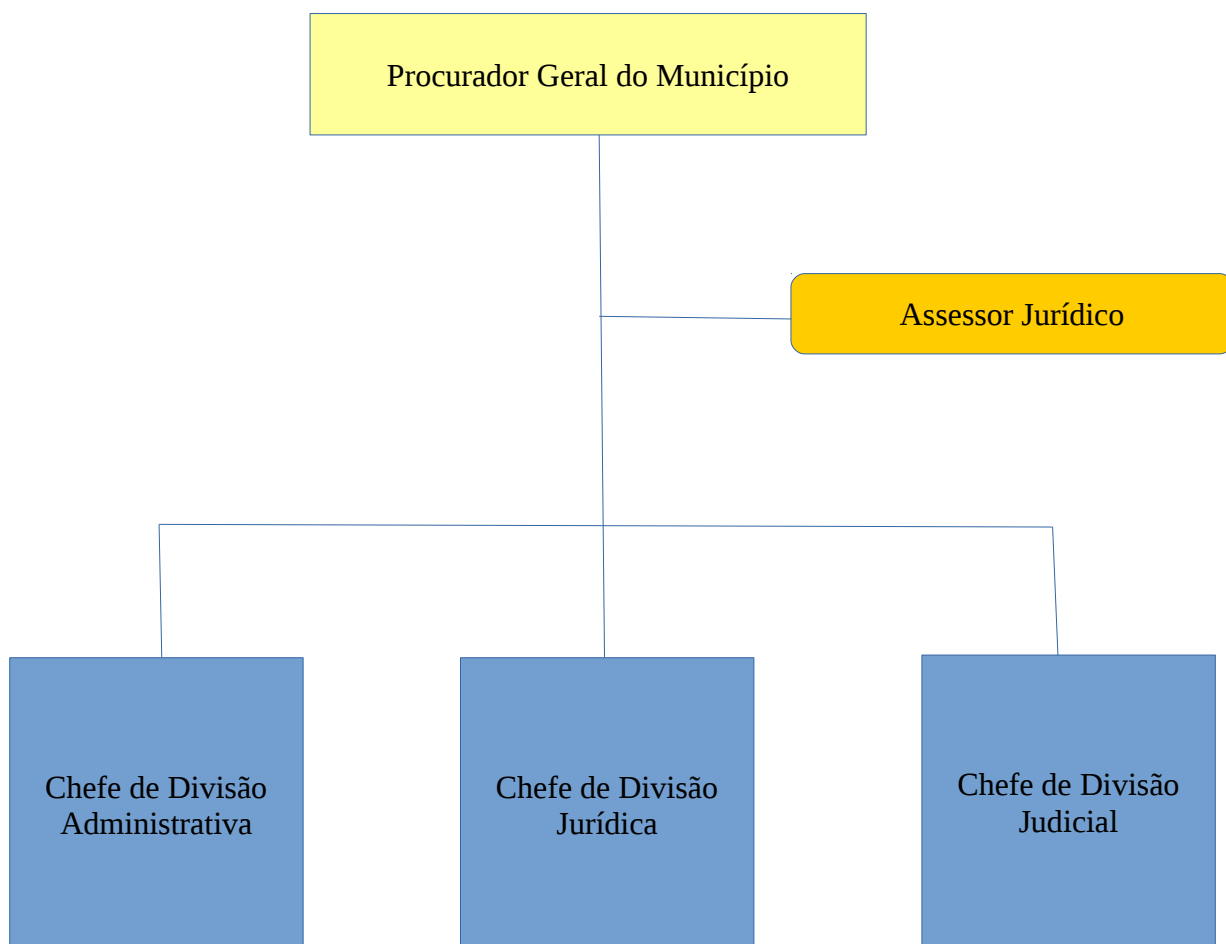

ESTRUTURA ORGANIZACIONAL

PREFEITURA MUNICIPAL DE RIO CLARO – RJ

Gestão 2013-2016

ESTRUTURA ORGANIZACIONAL
PREFEITURA MUNICIPAL DE RIO CLARO – RJ
Gestão 2013-2016

Procuradoria-Geral do Município

ESTRUTURA ORGANIZACIONAL
PREFEITURA MUNICIPAL DE RIO CLARO – RJ
Gestão 2013-2016

Controladoria-Geral do Município

ESTRUTURA ORGANIZACIONAL
PREFEITURA MUNICIPAL DE RIO CLARO – RJ
Gestão 2013-2016

Secretaria Municipal de Governo

ESTRUTURA ORGANIZACIONAL PREFEITURA MUNICIPAL DE RIO CLARO – RJ Gestão 2013-2016

Secretaria Municipal de Administração

ESTRUTURA ORGANIZACIONAL
PREFEITURA MUNICIPAL DE RIO CLARO – RJ
Gestão 2013-2016

Secretaria Municipal de Finanças

ESTRUTURA ORGANIZACIONAL
PREFEITURA MUNICIPAL DE RIO CLARO – RJ
Gestão 2013-2016