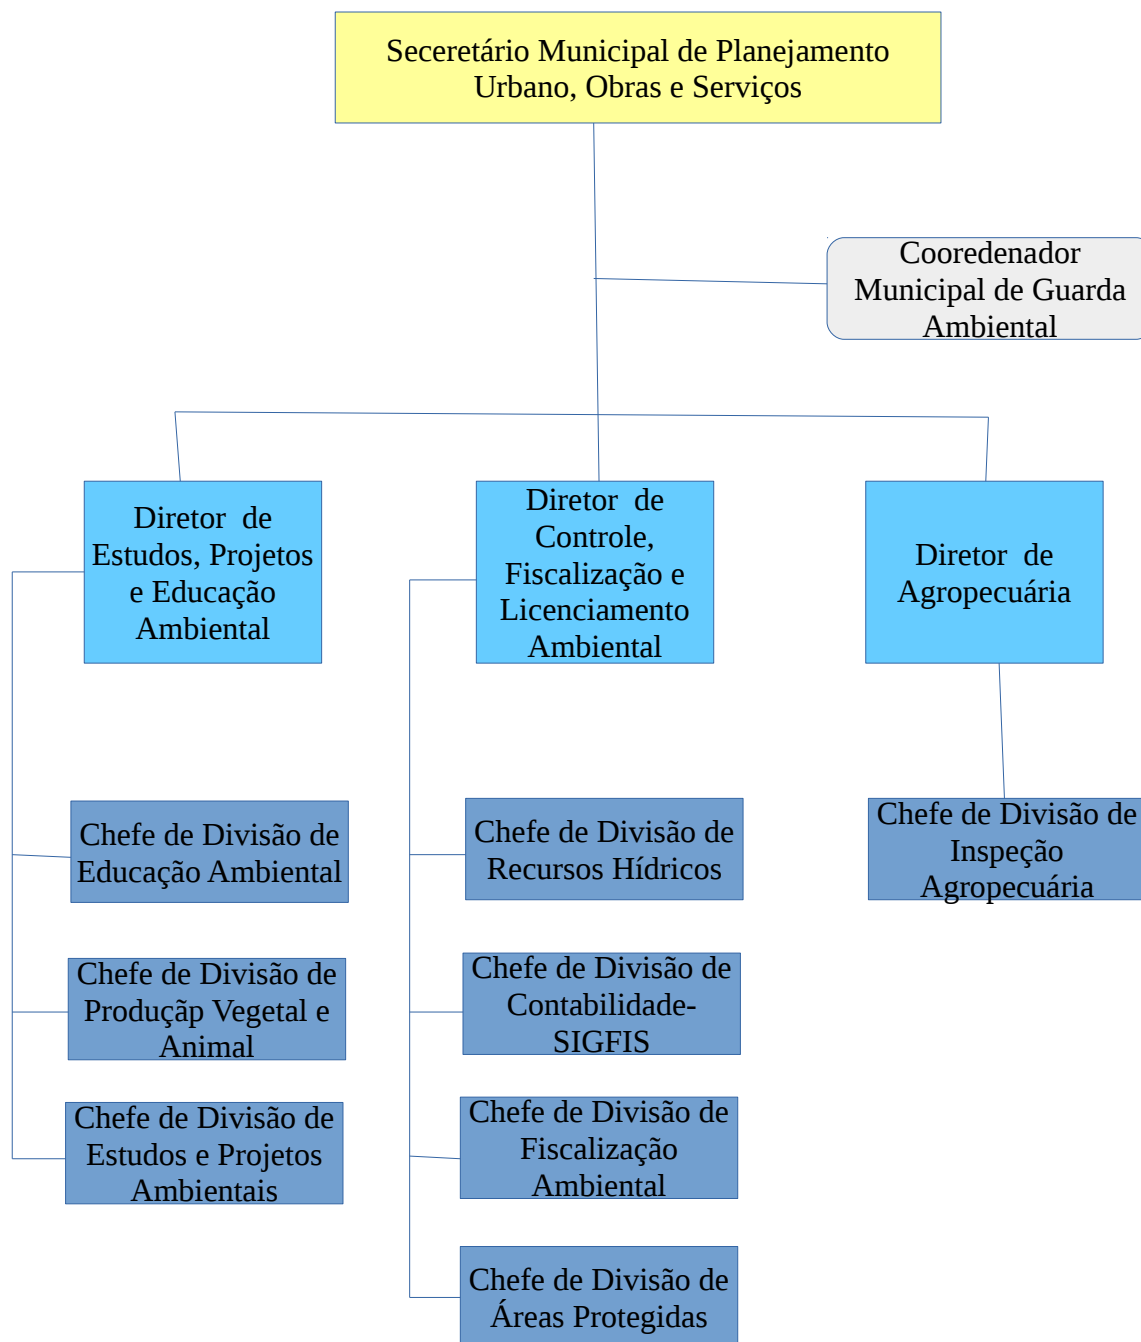

Secretaria Municipal de Planejamento e Orçamento

ESTRUTURA ORGANIZACIONAL
PREFEITURA MUNICIPAL DE RIO CLARO – RJ
Gestão 2013-2016

Secretaria Municipal de Previdência Social

ESTRUTURA ORGANIZACIONAL PREFEITURA MUNICIPAL DE RIO CLARO – RJ Gestão 2013-2016

Secretaria Municipal de Educação

ESTRUTURA ORGANIZACIONAL PREFEITURA MUNICIPAL DE RIO CLARO – RJ Gestão 2013-2016

Secretaria Municipal de Assistência Social e Direitos humanos

ESTRUTURA ORGANIZACIONAL
PREFEITURA MUNICIPAL DE RIO CLARO – RJ
Gestão 2013-2016

Secretaria Municipal de Planejamento Urbano, Obras e Serviços

ESTRUTURA ORGANIZACIONAL PREFEITURA MUNICIPAL DE RIO CLARO – RJ Gestão 2013-2016

Secretaria Municipal de Meio Ambiente e Agricultura

ESTRUTURA ORGANIZACIONAL
PREFEITURA MUNICIPAL DE RIO CLARO – RJ
Gestão 2013-2016