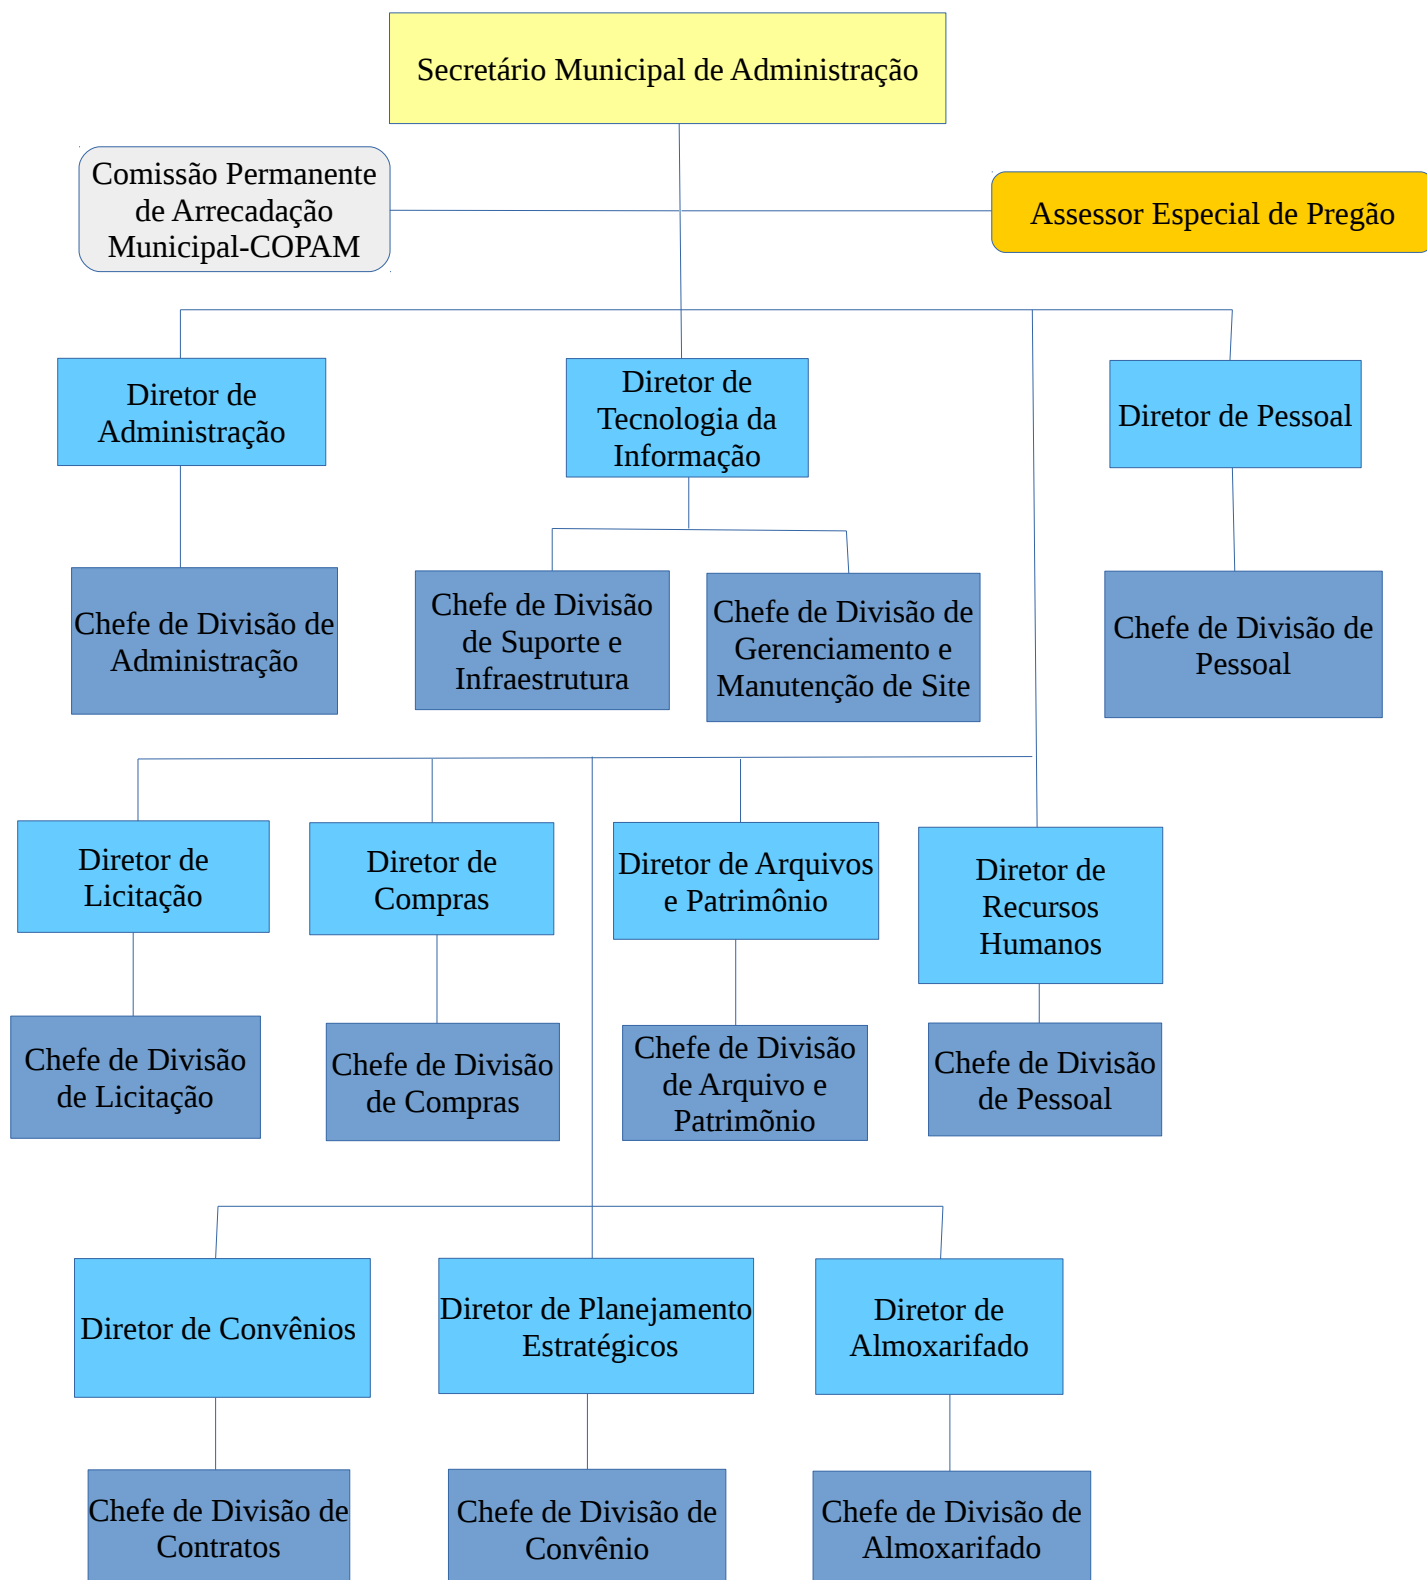

ESTRUTURA ORGANIZACIONAL

PREFEITURA MUNICIPAL DE RIO CLARO – RJ

Gestão 2013-2016

ESTRUTURA ORGANIZACIONAL
PREFEITURA MUNICIPAL DE RIO CLARO – RJ
Gestão 2013-2016

Procuradoria-Geral do Município

ESTRUTURA ORGANIZACIONAL
PREFEITURA MUNICIPAL DE RIO CLARO – RJ
Gestão 2013-2016

Controladoria-Geral do Município

ESTRUTURA ORGANIZACIONAL
PREFEITURA MUNICIPAL DE RIO CLARO – RJ
Gestão 2013-2016

Secretaria Municipal de Governo

ESTRUTURA ORGANIZACIONAL PREFEITURA MUNICIPAL DE RIO CLARO – RJ Gestão 2013-2016

Secretaria Municipal de Administração

ESTRUTURA ORGANIZACIONAL
PREFEITURA MUNICIPAL DE RIO CLARO – RJ
Gestão 2013-2016

Secretaria Municipal de Finanças

ESTRUTURA ORGANIZACIONAL
PREFEITURA MUNICIPAL DE RIO CLARO – RJ
Gestão 2013-2016

Secretaria Municipal de Planejamento e Orçamento

ESTRUTURA ORGANIZACIONAL
PREFEITURA MUNICIPAL DE RIO CLARO – RJ
Gestão 2013-2016

Secretaria Municipal de Previdência Social

ESTRUTURA ORGANIZACIONAL PREFEITURA MUNICIPAL DE RIO CLARO – RJ Gestão 2013-2016