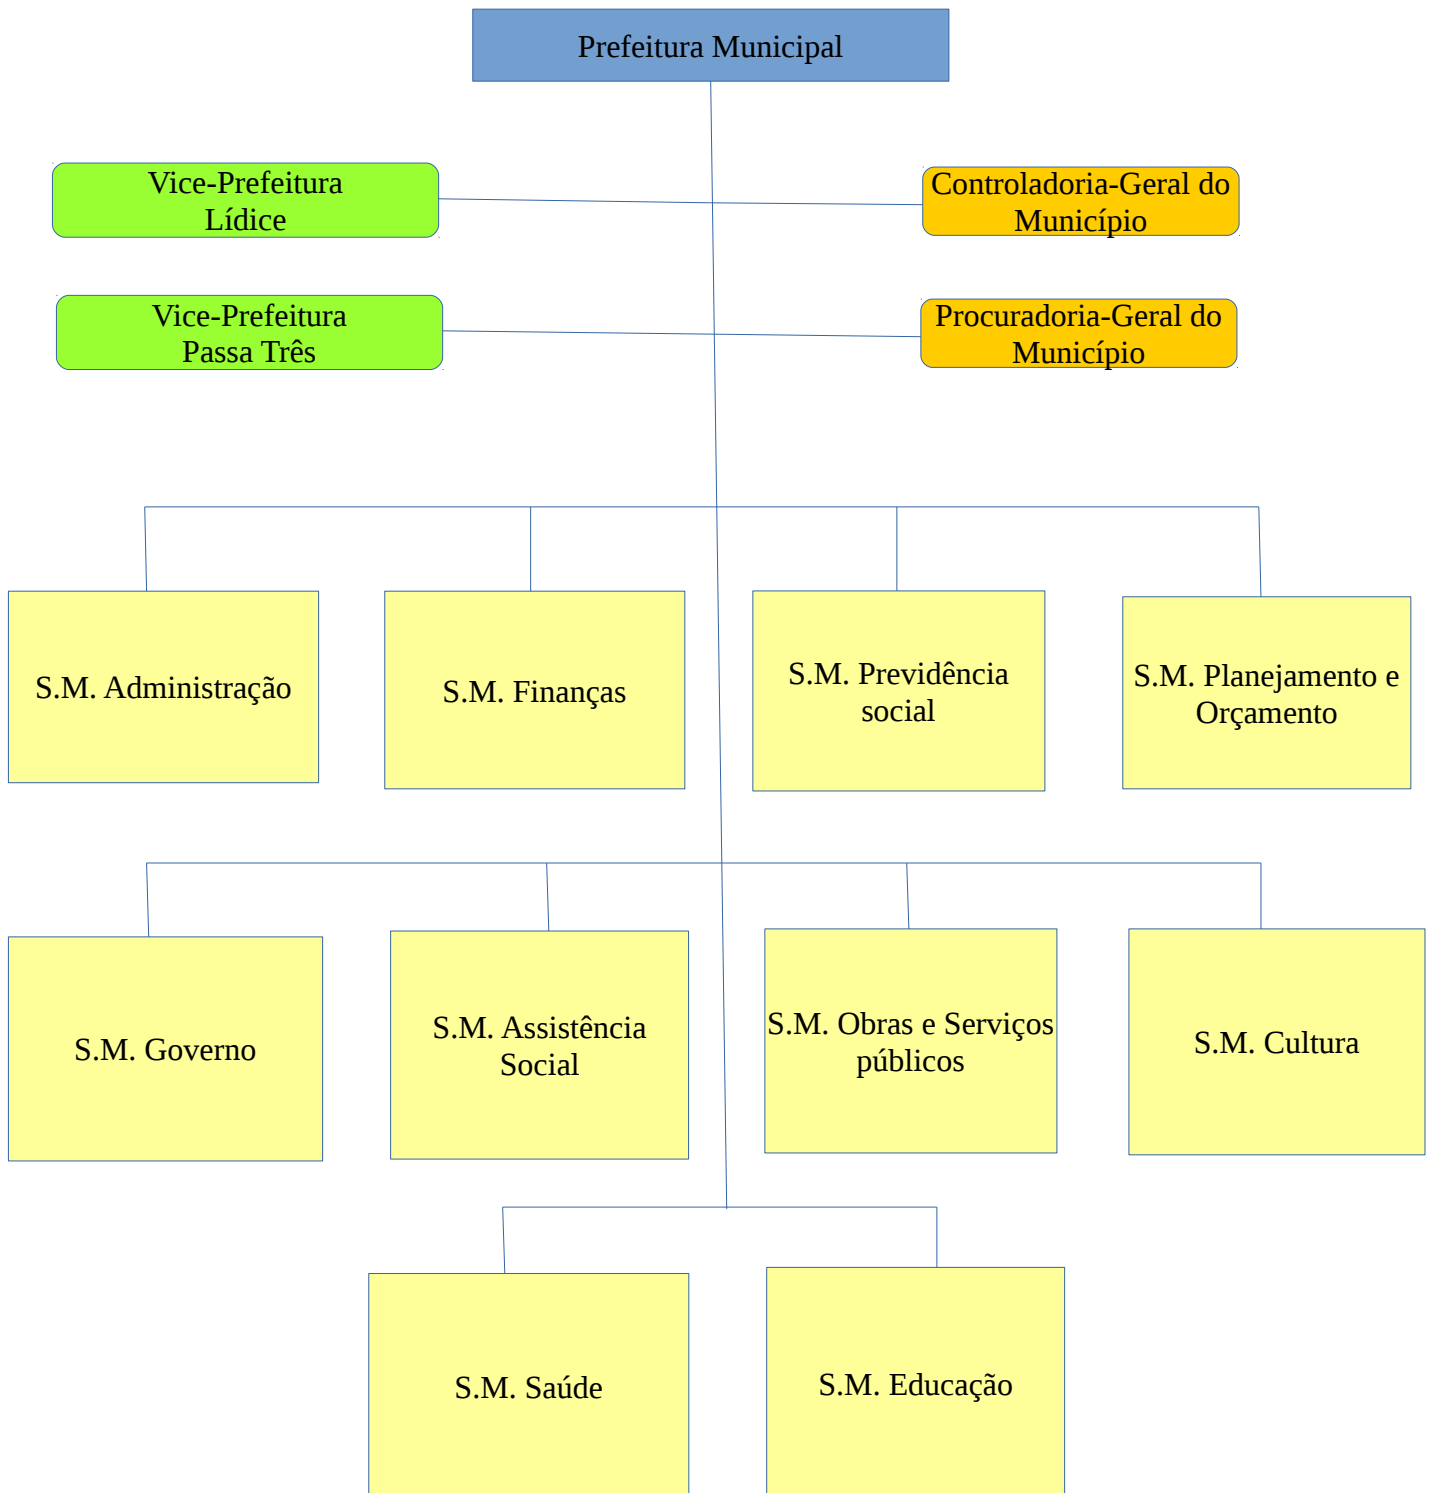

ESTRUTURA ORGANIZACIONAL

PREFEITURA MUNICIPAL DE RIO CLARO – RJ

Gestão 2013-2016

ESTRUTURA ORGANIZACIONAL
PREFEITURA MUNICIPAL DE RIO CLARO – RJ
Gestão 2013-2016

Procuradoria-Geral do Município

ESTRUTURA ORGANIZACIONAL
PREFEITURA MUNICIPAL DE RIO CLARO – RJ
Gestão 2013-2016

Controladoria-Geral do Município

ESTRUTURA ORGANIZACIONAL
PREFEITURA MUNICIPAL DE RIO CLARO – RJ
Gestão 2013-2016

Secretaria Municipal de Governo

ESTRUTURA ORGANIZACIONAL PREFEITURA MUNICIPAL DE RIO CLARO – RJ Gestão 2013-2016

Secretaria Municipal de Administração

ESTRUTURA ORGANIZACIONAL
PREFEITURA MUNICIPAL DE RIO CLARO – RJ
Gestão 2013-2016

Secretaria Municipal de Finanças

ESTRUTURA ORGANIZACIONAL
PREFEITURA MUNICIPAL DE RIO CLARO – RJ
Gestão 2013-2016