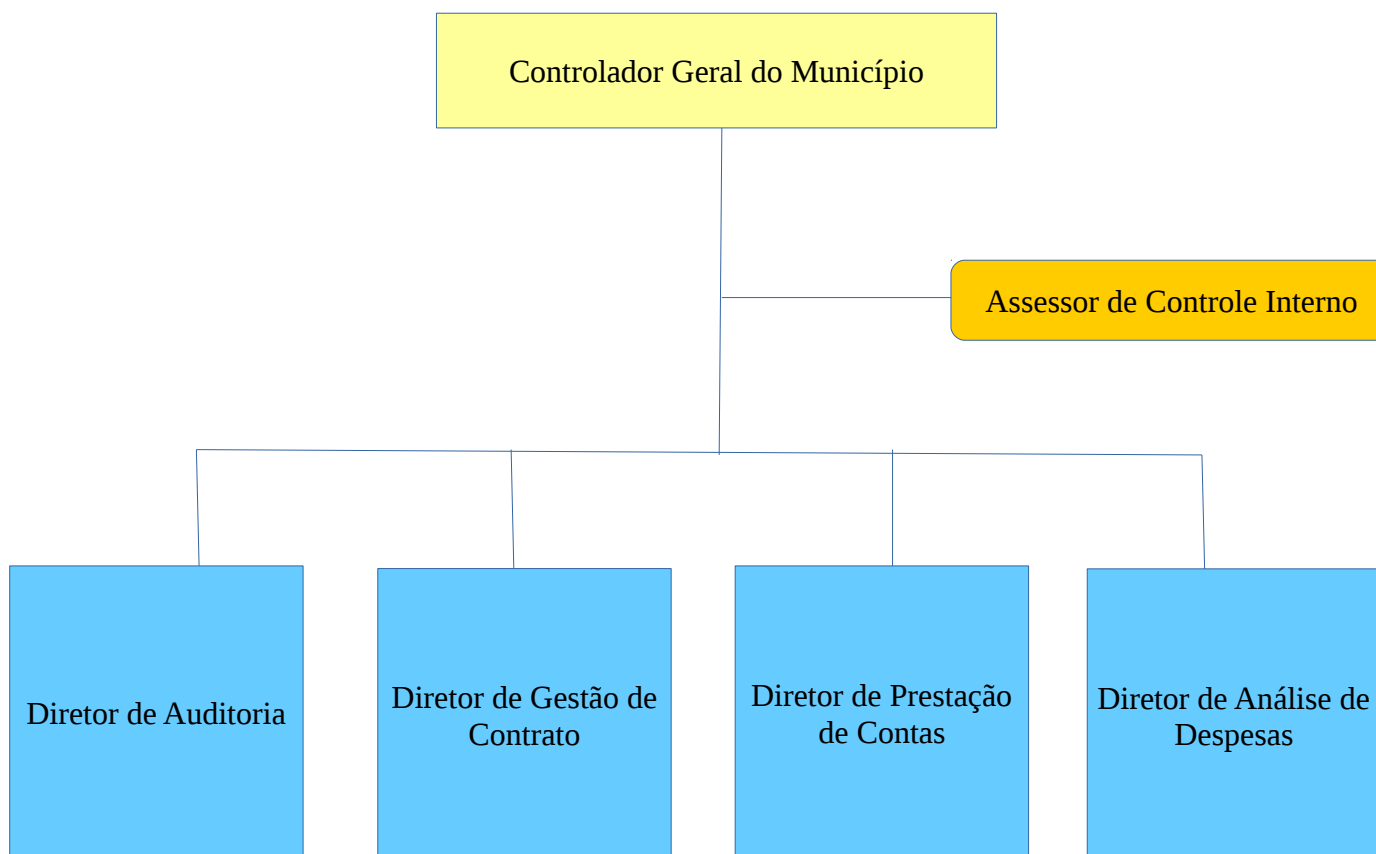

ESTRUTURA ORGANIZACIONAL

PREFEITURA MUNICIPAL DE RIO CLARO – RJ

Gestão 2013-2016

ESTRUTURA ORGANIZACIONAL
PREFEITURA MUNICIPAL DE RIO CLARO – RJ
Gestão 2013-2016

Procuradoria-Geral do Município

ESTRUTURA ORGANIZACIONAL
PREFEITURA MUNICIPAL DE RIO CLARO – RJ
Gestão 2013-2016

Controladoria-Geral do Município

ESTRUTURA ORGANIZACIONAL
PREFEITURA MUNICIPAL DE RIO CLARO – RJ
Gestão 2013-2016

Secretaria Municipal de Governo

ESTRUTURA ORGANIZACIONAL PREFEITURA MUNICIPAL DE RIO CLARO – RJ Gestão 2013-2016

Secretaria Municipal de Administração

ESTRUTURA ORGANIZACIONAL
PREFEITURA MUNICIPAL DE RIO CLARO – RJ
Gestão 2013-2016

Secretaria Municipal de Finanças

ESTRUTURA ORGANIZACIONAL
PREFEITURA MUNICIPAL DE RIO CLARO – RJ
Gestão 2013-2016