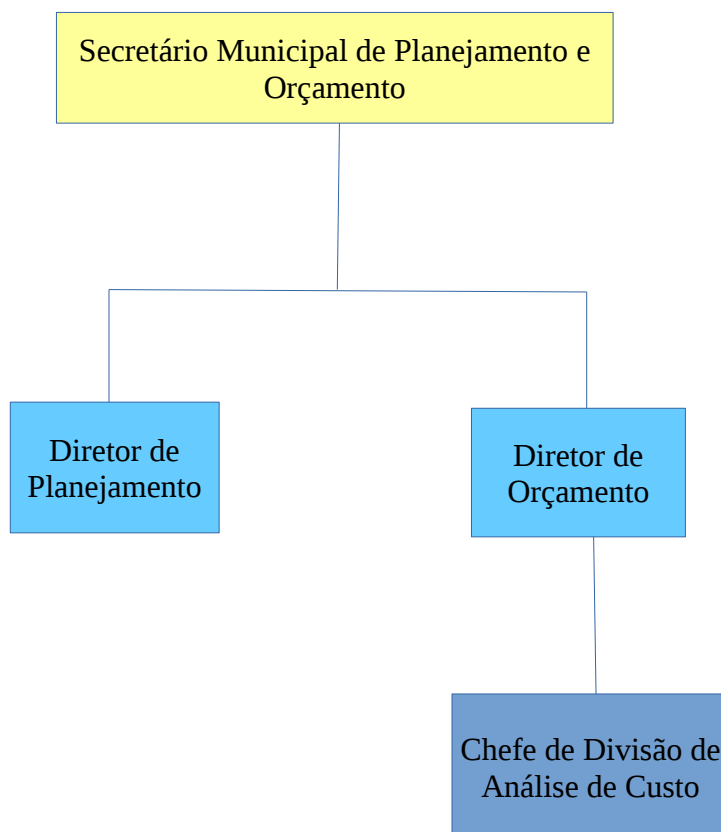

Controladoria-Geral do Município

ESTRUTURA ORGANIZACIONAL
PREFEITURA MUNICIPAL DE RIO CLARO – RJ
Gestão 2013-2016

Secretaria Municipal de Governo

ESTRUTURA ORGANIZACIONAL PREFEITURA MUNICIPAL DE RIO CLARO – RJ Gestão 2013-2016

Secretaria Municipal de Administração

ESTRUTURA ORGANIZACIONAL
PREFEITURA MUNICIPAL DE RIO CLARO – RJ
Gestão 2013-2016

Secretaria Municipal de Finanças

ESTRUTURA ORGANIZACIONAL
PREFEITURA MUNICIPAL DE RIO CLARO – RJ
Gestão 2013-2016

Secretaria Municipal de Planejamento e Orçamento

ESTRUTURA ORGANIZACIONAL
PREFEITURA MUNICIPAL DE RIO CLARO – RJ
Gestão 2013-2016

Secretaria Municipal de Previdência Social

ESTRUTURA ORGANIZACIONAL PREFEITURA MUNICIPAL DE RIO CLARO – RJ Gestão 2013-2016