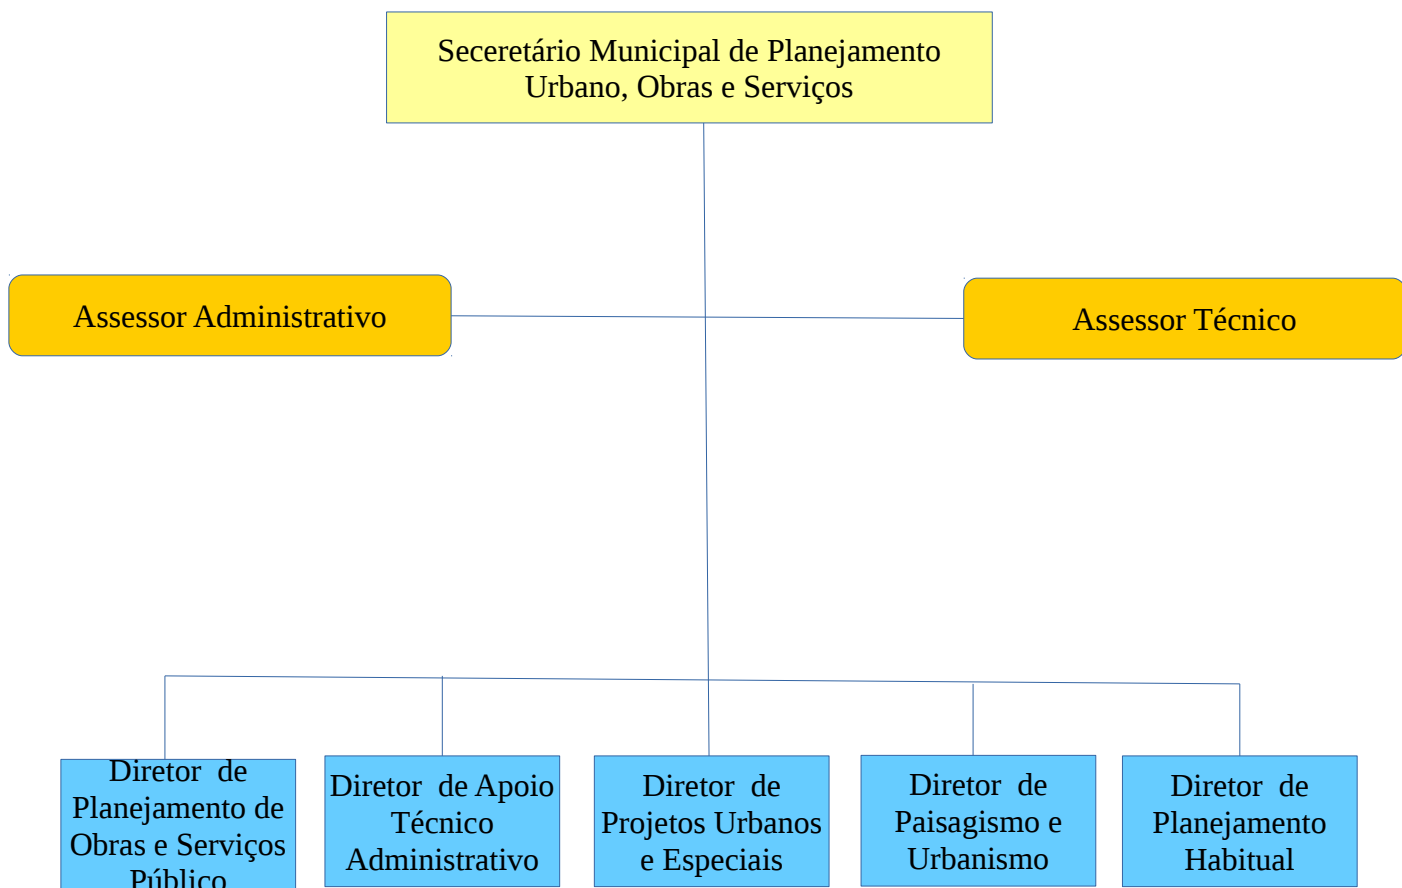

Secretaria Municipal de Planejamento e Orçamento

ESTRUTURA ORGANIZACIONAL
PREFEITURA MUNICIPAL DE RIO CLARO – RJ
Gestão 2013-2016

Secretaria Municipal de Previdência Social

ESTRUTURA ORGANIZACIONAL PREFEITURA MUNICIPAL DE RIO CLARO – RJ Gestão 2013-2016

Secretaria Municipal de Educação

ESTRUTURA ORGANIZACIONAL PREFEITURA MUNICIPAL DE RIO CLARO – RJ Gestão 2013-2016

Secretaria Municipal de Assistência Social e Direitos humanos

ESTRUTURA ORGANIZACIONAL
PREFEITURA MUNICIPAL DE RIO CLARO – RJ
Gestão 2013-2016

Secretaria Municipal de Planejamento Urbano, Obras e Serviços

ESTRUTURA ORGANIZACIONAL PREFEITURA MUNICIPAL DE RIO CLARO – RJ Gestão 2013-2016

Secretaria Municipal de Meio Ambiente e Agricultura

ESTRUTURA ORGANIZACIONAL
PREFEITURA MUNICIPAL DE RIO CLARO – RJ
Gestão 2013-2016