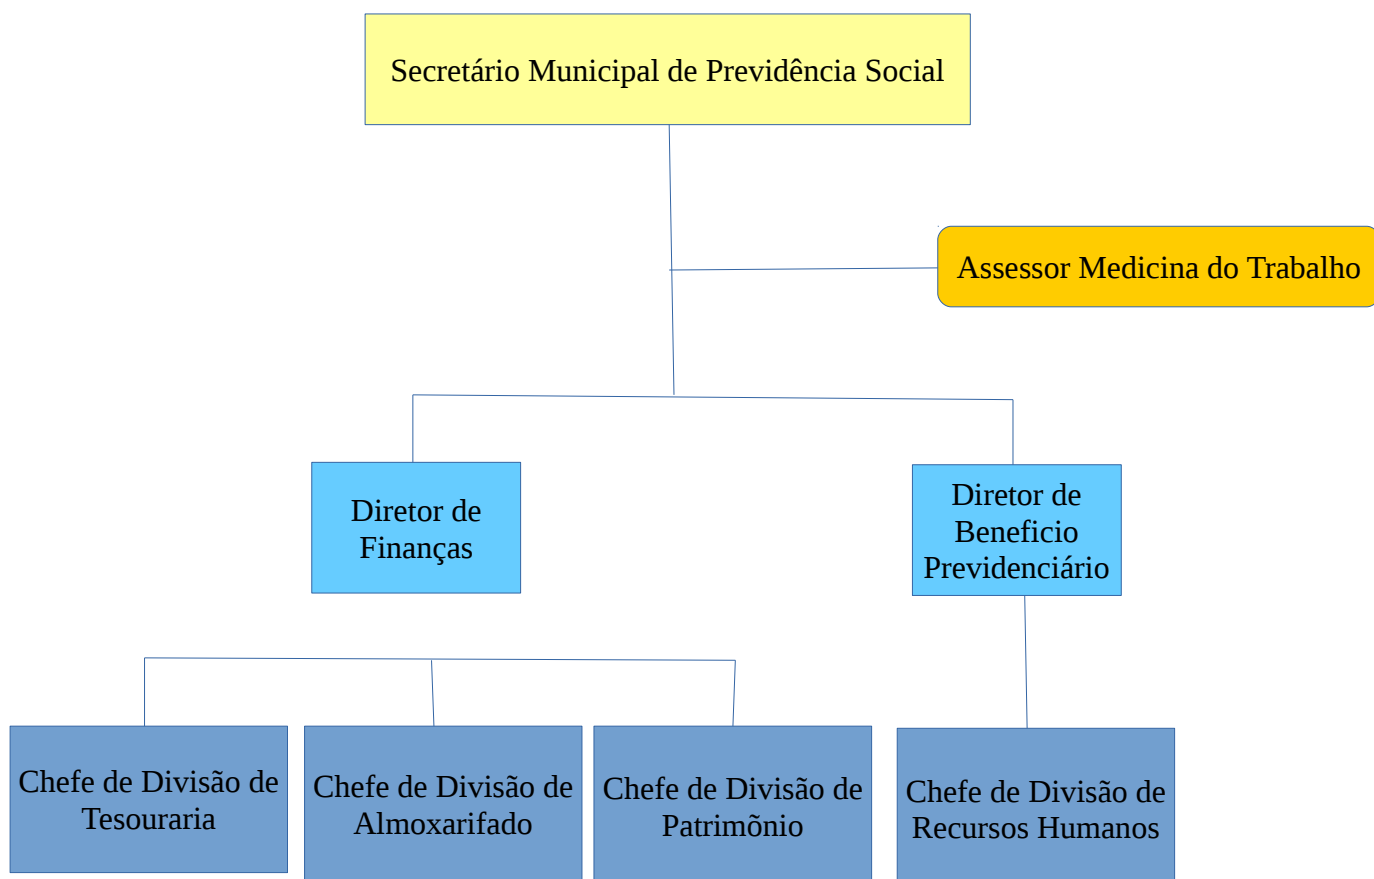

Controladoria-Geral do Município

ESTRUTURA ORGANIZACIONAL
PREFEITURA MUNICIPAL DE RIO CLARO – RJ
Gestão 2013-2016

Secretaria Municipal de Governo

ESTRUTURA ORGANIZACIONAL PREFEITURA MUNICIPAL DE RIO CLARO – RJ Gestão 2013-2016

Secretaria Municipal de Administração

ESTRUTURA ORGANIZACIONAL
PREFEITURA MUNICIPAL DE RIO CLARO – RJ
Gestão 2013-2016

Secretaria Municipal de Finanças

ESTRUTURA ORGANIZACIONAL
PREFEITURA MUNICIPAL DE RIO CLARO – RJ
Gestão 2013-2016

Secretaria Municipal de Planejamento e Orçamento

ESTRUTURA ORGANIZACIONAL
PREFEITURA MUNICIPAL DE RIO CLARO – RJ
Gestão 2013-2016

Secretaria Municipal de Previdência Social

ESTRUTURA ORGANIZACIONAL PREFEITURA MUNICIPAL DE RIO CLARO – RJ Gestão 2013-2016