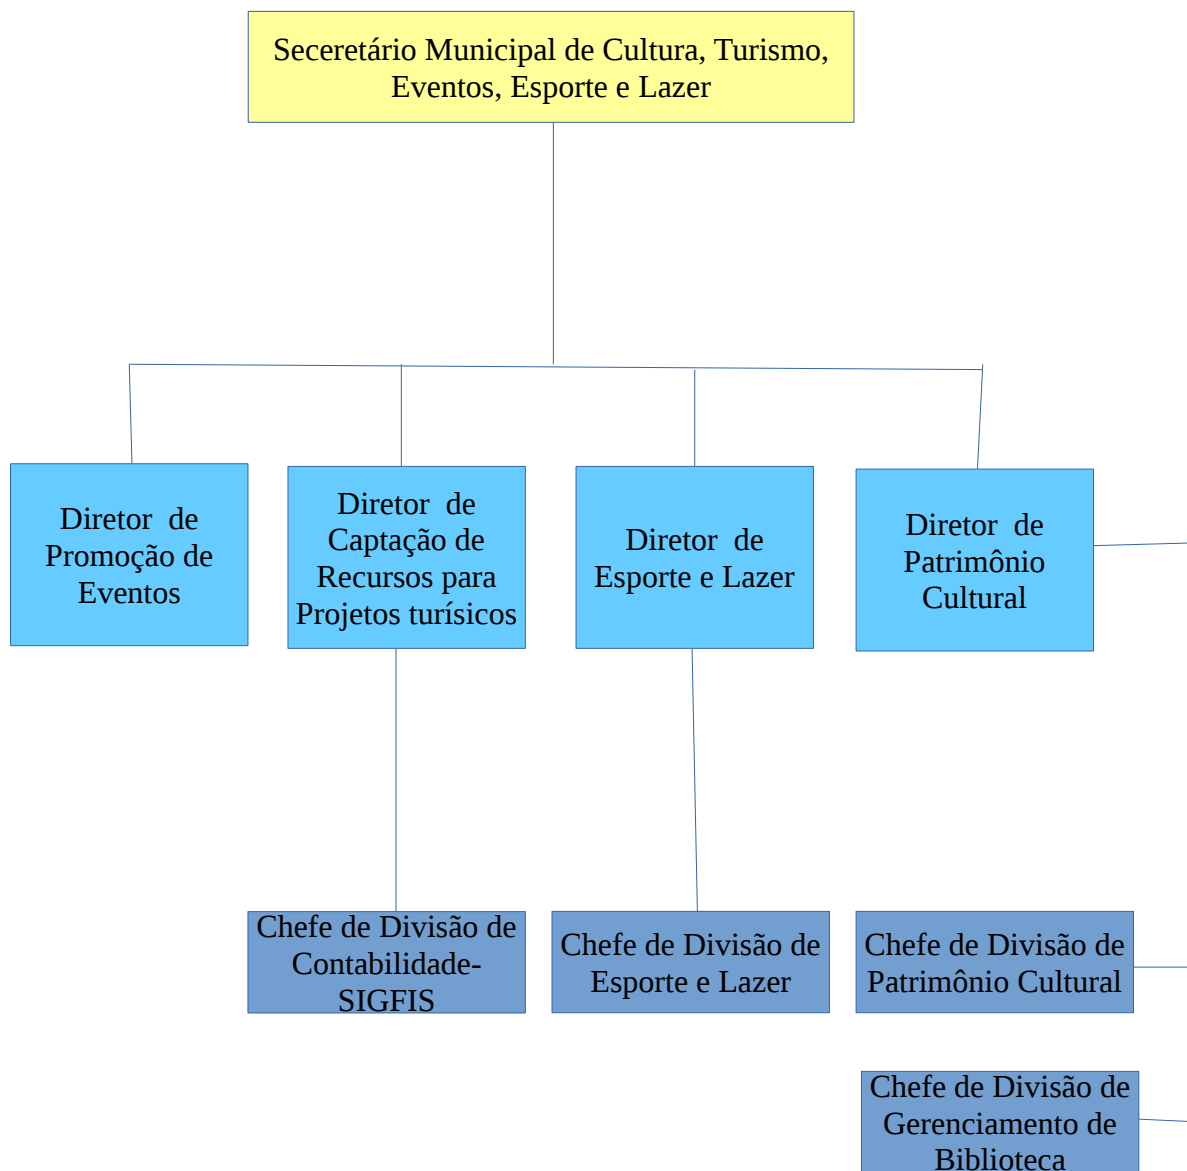

Secretaria Municipal de Planejamento Urbano, Obras e Serviços

ESTRUTURA ORGANIZACIONAL PREFEITURA MUNICIPAL DE RIO CLARO – RJ Gestão 2013-2016

Secretaria Municipal de Meio Ambiente e Agricultura

ESTRUTURA ORGANIZACIONAL
PREFEITURA MUNICIPAL DE RIO CLARO – RJ
Gestão 2013-2016

Secretaria Municipal de Cultura, Turismo, Eventos, Esporte e Lazer

ESTRUTURA ORGANIZACIONAL PREFEITURA MUNICIPAL DE RIO CLARO – RJ Gestão 2013-2016

Secretaria Municipal de Saúde

**ESTRUTURA ORGANIZACIONAL
PREFEITURA MUNICIPAL DE RIO CLARO – RJ
Gestão 2013-2016**