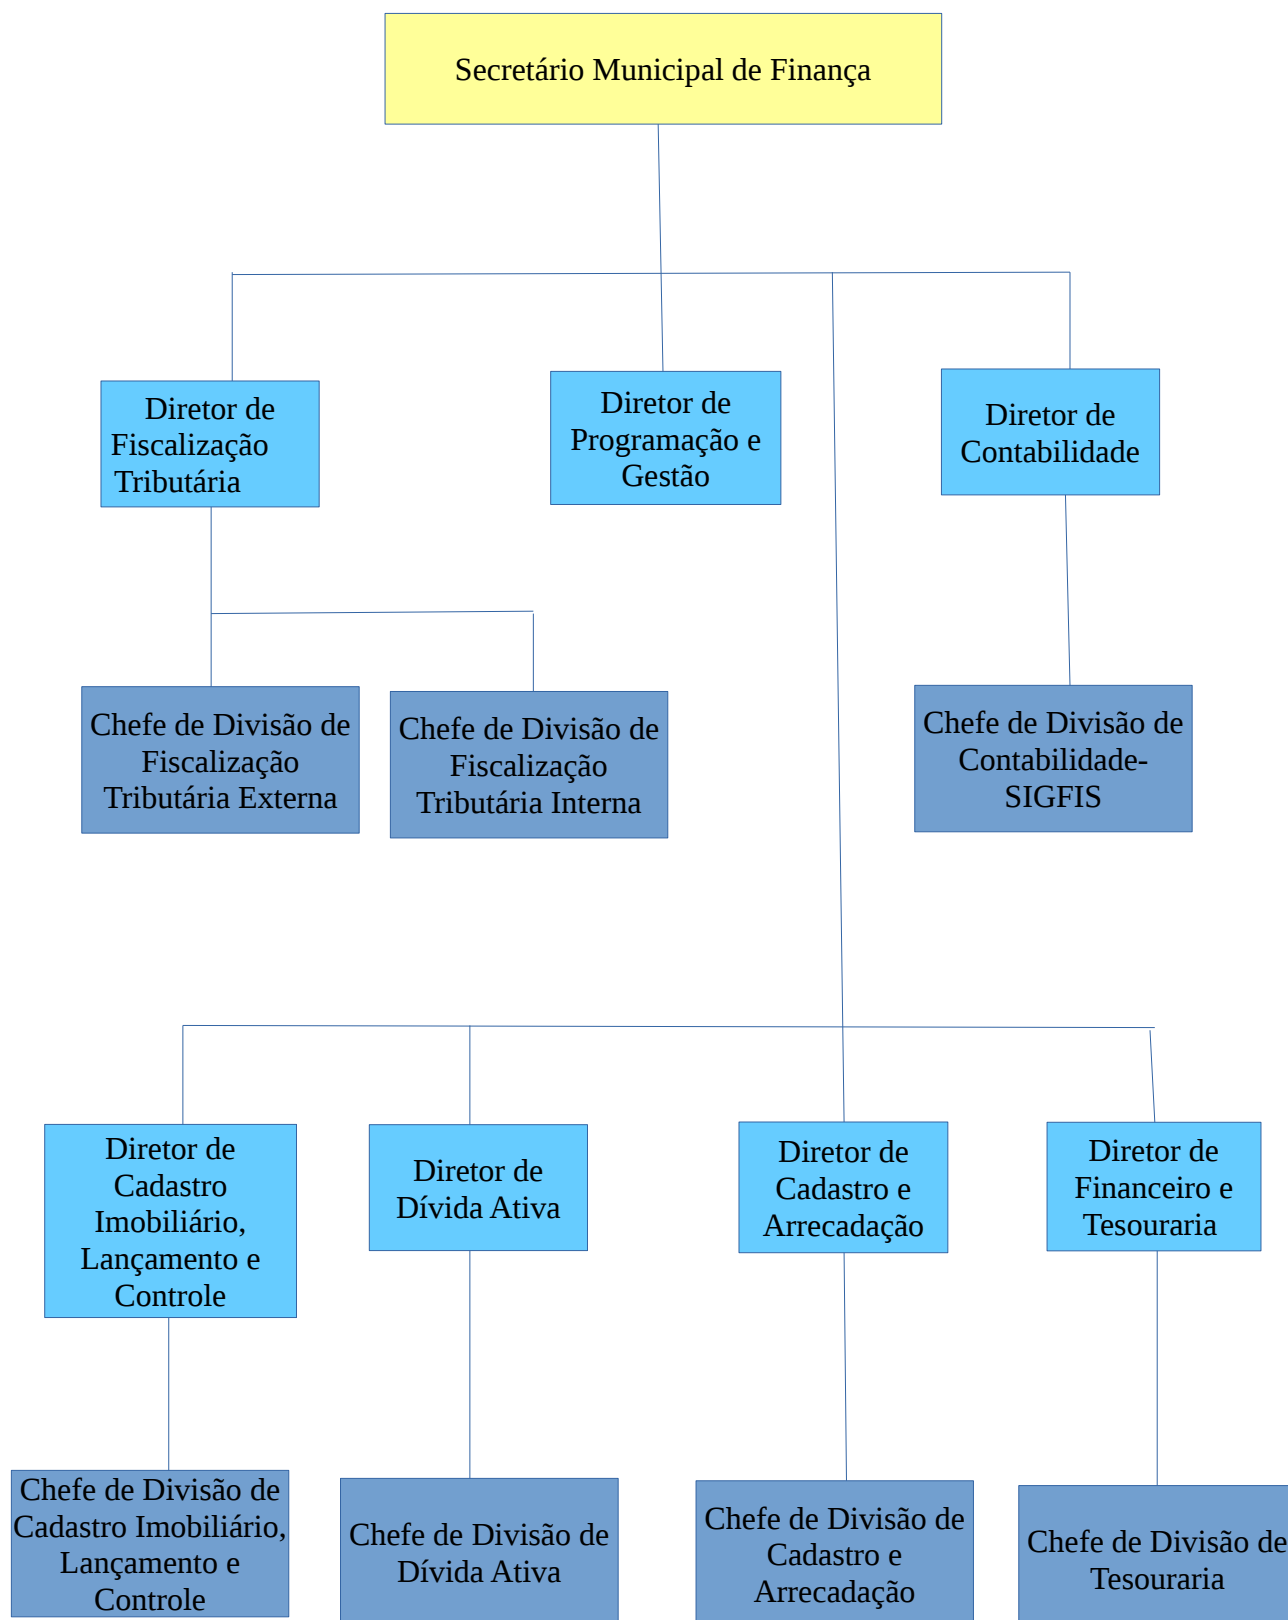

ESTRUTURA ORGANIZACIONAL

PREFEITURA MUNICIPAL DE RIO CLARO – RJ

Gestão 2013-2016

ESTRUTURA ORGANIZACIONAL
PREFEITURA MUNICIPAL DE RIO CLARO – RJ
Gestão 2013-2016

Procuradoria-Geral do Município

ESTRUTURA ORGANIZACIONAL
PREFEITURA MUNICIPAL DE RIO CLARO – RJ
Gestão 2013-2016

Controladoria-Geral do Município

ESTRUTURA ORGANIZACIONAL
PREFEITURA MUNICIPAL DE RIO CLARO – RJ
Gestão 2013-2016

Secretaria Municipal de Governo

ESTRUTURA ORGANIZACIONAL PREFEITURA MUNICIPAL DE RIO CLARO – RJ Gestão 2013-2016

Secretaria Municipal de Administração

ESTRUTURA ORGANIZACIONAL
PREFEITURA MUNICIPAL DE RIO CLARO – RJ
Gestão 2013-2016

Secretaria Municipal de Finanças

ESTRUTURA ORGANIZACIONAL
PREFEITURA MUNICIPAL DE RIO CLARO – RJ
Gestão 2013-2016

Secretaria Municipal de Planejamento e Orçamento

ESTRUTURA ORGANIZACIONAL
PREFEITURA MUNICIPAL DE RIO CLARO – RJ
Gestão 2013-2016

Secretaria Municipal de Previdência Social

ESTRUTURA ORGANIZACIONAL PREFEITURA MUNICIPAL DE RIO CLARO – RJ Gestão 2013-2016