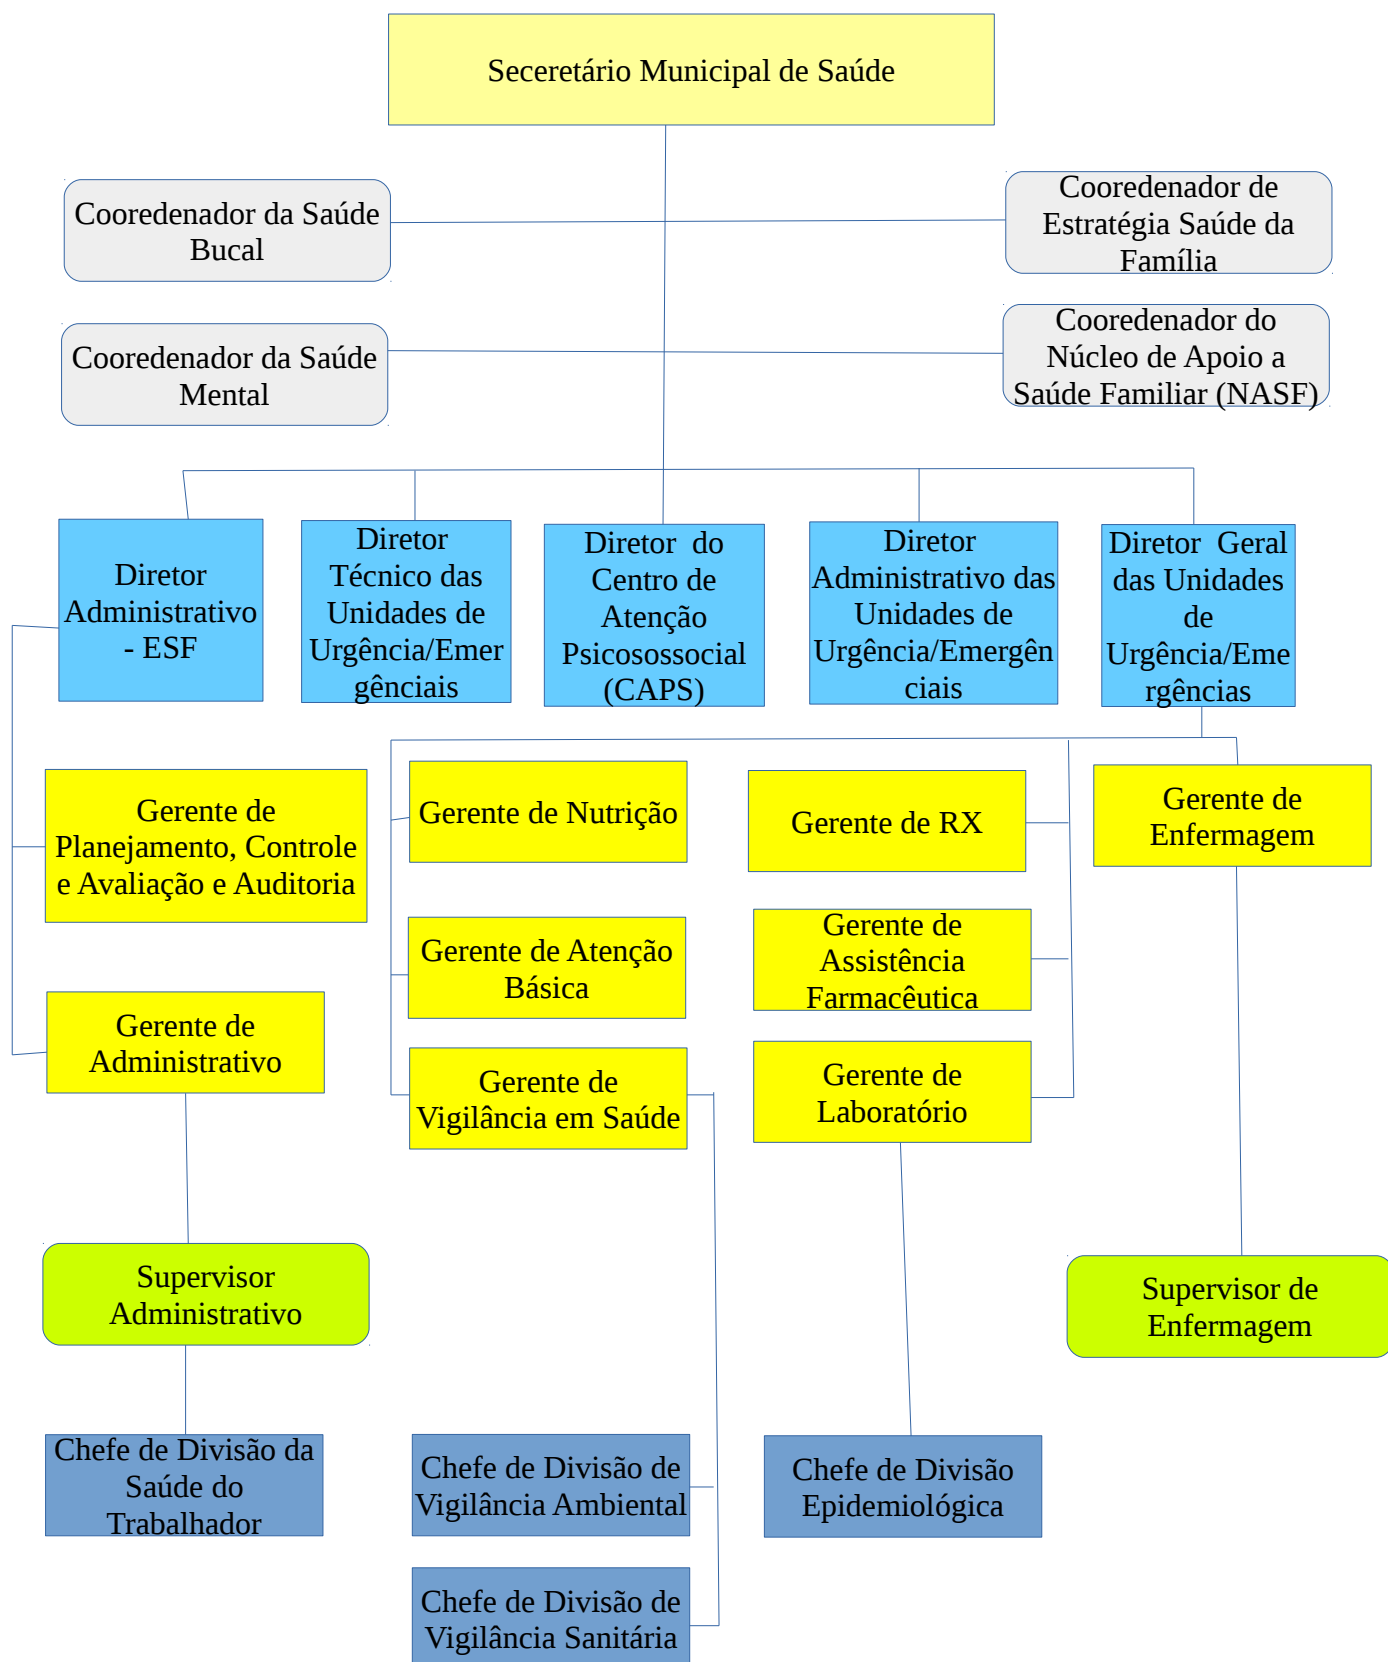

Secretaria Municipal de Educação

ESTRUTURA ORGANIZACIONAL PREFEITURA MUNICIPAL DE RIO CLARO – RJ Gestão 2013-2016

Secretaria Municipal de Assistência Social e Direitos humanos

ESTRUTURA ORGANIZACIONAL
PREFEITURA MUNICIPAL DE RIO CLARO – RJ
Gestão 2013-2016

Secretaria Municipal de Planejamento Urbano, Obras e Serviços

ESTRUTURA ORGANIZACIONAL PREFEITURA MUNICIPAL DE RIO CLARO – RJ Gestão 2013-2016

Secretaria Municipal de Meio Ambiente e Agricultura

ESTRUTURA ORGANIZACIONAL
PREFEITURA MUNICIPAL DE RIO CLARO – RJ
Gestão 2013-2016

Secretaria Municipal de Cultura, Turismo, Eventos, Esporte e Lazer

ESTRUTURA ORGANIZACIONAL PREFEITURA MUNICIPAL DE RIO CLARO – RJ Gestão 2013-2016

Secretaria Municipal de Saúde

**ESTRUTURA ORGANIZACIONAL
PREFEITURA MUNICIPAL DE RIO CLARO – RJ
Gestão 2013-2016**